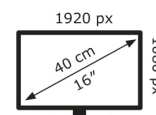

ZenScreen MB166B

EAN 4711081748427

Produkt Nummer 90LM07D3-B02170

- 15,6 Zoll tragbarer Monitor mit USB-Stromversorgung und einem einzigen USB 3.2-Kabel für die Strom- und Videosignalübertragung
- Das Anti-Glare IPS-Display mit ultraschlankem Design hilft Ihnen, unterwegs effizienter zu arbeiten
- Benutzerfreundliches Design mit integriertem Stativgewinde auf der Rückseite und faltbarer Hülle für vielseitige Anwendungen.
- Erkennt automatisch die Ausrichtung und schaltet den Monitor zwischen Hoch- und Querformat um.

6 kWh/1000h

2019/2013

Technische Daten ZenScreen MB166B

Bildschirm	
Bildschirmdiagonale:	39,6 cm (15.6")
Display-Auflösung:	1920 x 1080 Pixel
Natives Seitenverhältnis:	16:9
Touchscreen:	Nein
HD-Typ:	Full HD
Panel-Typ:	IPS
Bildschirmform:	Flach
Kontrastverhältnis:	1000:1
Maximale Bildwiederholrate:	60 Hz
Anzahl der Farben des Displays:	262000 Farben
Typ der Hintergrundbeleuchtung:	LED
Helligkeit (typisch):	250 cd/m ²
Reaktionszeit:	25 ms
Blendfreier Bildschirm:	Ja
Bildwinkel, horizontal:	178°
Bildwinkel, vertikal:	178°
Pixel Abstand:	0,179 x 0,179 mm
Sichtbare Größe (horizontal):	34,4 cm
Sichtbare Größe (vertikal):	19,4 cm
Digital vertikale Frequenz:	60 – 60 Hz
Bildschirmdiagonale (cm):	39,62 cm

Anschlüsse und Schnittstellen	
Integrierter USB-Hub:	Ja
HDMI:	Nein
Kopfhörerausgang:	Nein
USB-Hub-Version:	3.2 Gen 1 (3.1 Gen 1)
Anzahl der vorgeschalteten Steckplätze:	1

Gewicht und Abmessungen	
Breite (ohne Standfuß):	360,1 mm
Tiefe (ohne Standfuß):	11,8 mm
Höhe (ohne Standfuß):	225,6 mm

Verpackungsdaten	
Verpackungsbreite:	434 mm
Verpackungstiefe:	76 mm
Verpackungshöhe:	290 mm
Paketgewicht:	1,65 kg
Verpackungsart:	Box

Ergonomie	
Höhenverstellung:	Nein

Lieferumfang	
Mitgelieferte Kabel:	USB
Schnellstartübersicht:	Ja