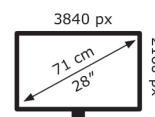

34 kWh/1000h

ABCDEF**G**
HDR
44 kWh/1000h