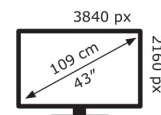

68 kWh/1000h

ABCDEF**G**
HDR
105 kWh/1000h