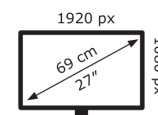

VA27DCP

EAN 4711081183624

Produkt Nummer 90LM06H5-B01370

- 68,58cm (27 Zoll) Full HD (1920×1080), IPS-Display mit LED-Hintergrundbeleuchtung und weitem Betrachtungswinkel von 178°
- Eine Bildwiederholrate von bis zu 75Hz mit Adaptive-Sync/FreeSync-Technologie verhindert Nachzieheffekte und sorgt für eine scharfe, kristallklare Videowiedergabe
- USB-C unterstützt die Übertragung von DisplayPort-Signalen und Power Delivery mit 65W über ein einziges Kabel.
- Kompatibel mit VESA-Wandhalterungen für mehr Platz auf dem Schreibtisch
- ASUS Eye-Care-Monitore verfügen über die vom TÜV Rheinland zertifizierten Flicker-Free- und Low-Blue-Light-Technologien für eine besonders angenehme Nutzung

17 kWh/1000h

2019/2013

Technische Daten VA27DCP

Bildschirm	
Bildschirmdiagonale:	68,6 cm (27 Zoll)
Bildschirmauflösung:	1920 x 1080 Pixel
Natives Seitenverhältnis:	16:9
Panel-Typ:	IPS
HD-Typ:	Full HD
Bildschirmtechnologie:	LCD
Bildschirmform:	Flach
Kontrastverhältnis:	1000:1
Maximale Bildwiederholrate:	75 Hz
Anzahl der Farben des Displays:	16,7 Millionen Farben
Helligkeit (typisch):	250 cd/m ²
Reaktionszeit:	5 ms
Typ der Hintergrundbeleuchtung:	LED
Blendfreier Bildschirm:	Ja
Blickwinkel, horizontal:	178°
Blickwinkel, vertikal:	178°
Pixel Abstand:	0 x 0,311 mm
Digital horizontale Frequenz:	30 – 80 kHz
Digital vertikale Frequenz:	48 – 75 Hz

Gewicht und Abmessungen	
Gerätebreite (inkl. Fuß):	612 mm
Gerätetiefe (inkl. Fuß):	215 mm
Gerätehöhe (inkl. Fuß):	432 mm
Gewicht (mit Ständer):	5,2 kg
Breite (ohne Standfuß):	61,2 cm
Tiefe (ohne Standfuß):	5,39 cm

Höhe (ohne Standfuß):	36,5 cm
Gewicht (ohne Ständer):	5 kg

Leistung

Energieeffizienzklasse (SDR):	
Stromverbrauch (Standardbetrieb):	17 W
Stromverbrauch (Standby):	0,5 W
Stromverbrauch (aus):	0,3 W
AC Eingangsspannung:	100 – 240 V
AC Eingangsfrequenz:	50/60 Hz