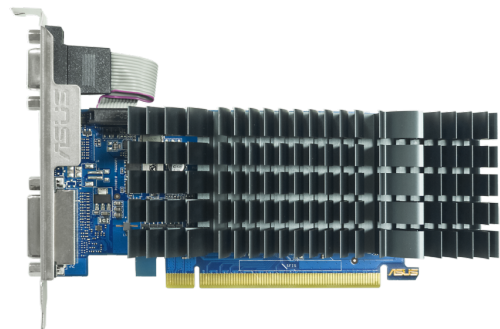

## GT710-SL-2GD3-BRK-EVO

EAN 4711081869696

Produkt Nummer 90YV0I70-M0NA00

- **Leise passive Kühlung bedeutet echte 0 dB** – perfekt für leise Heimkino-PCs und Multimedia-Center.
- Die **Auto-Extreme-Technologie** nutzt die Automatisierung, um die Zuverlässigkeit zu erhöhen.
- **Unterstützt 3 Bildschirme** – schließen Sie bis zu 3 Monitore an, um Multitasking zu ermöglichen.
- **GPU Tweak III** bietet intuitive Leistungsoptimierung, Wärmeregulierung und Systemüberwachung.

## Technische Daten GT710-SL-2GD3-BRK-EVO

Prozessor	
Grafikprozessorenfamilie:	NVIDIA
GPU:	GeForce GT 710
Maximale Auflösung:	2560 x 1600 Pixel
CUDA:	Ja
Prozessortaktfrequenz:	954 MHz
Parallele Verarbeitungstechnologie:	Nicht unterstützt
CUDA-Kerne:	192
Maximale Displays pro Videokarte:	3

Speicher	
Separater Grafik-Adapterspeicher:	2 GB
Grafikkartenspeichertyp:	GDDR3
Breite der Speicherschnittstelle:	64 Bit
Speichertaktfrequenz:	900 MHz

Systemanforderung	
Unterstützt Windows-Betriebssysteme:	Windows 11

Design	
Kühlung:	Passiv
Anzahl Slots:	2
Produktfarbe:	Schwarz, Blau

Leistungen	
TV Tuner integriert:	Nein
OpenGL-Version:	4.5
Dual-Link-DVI:	Nein