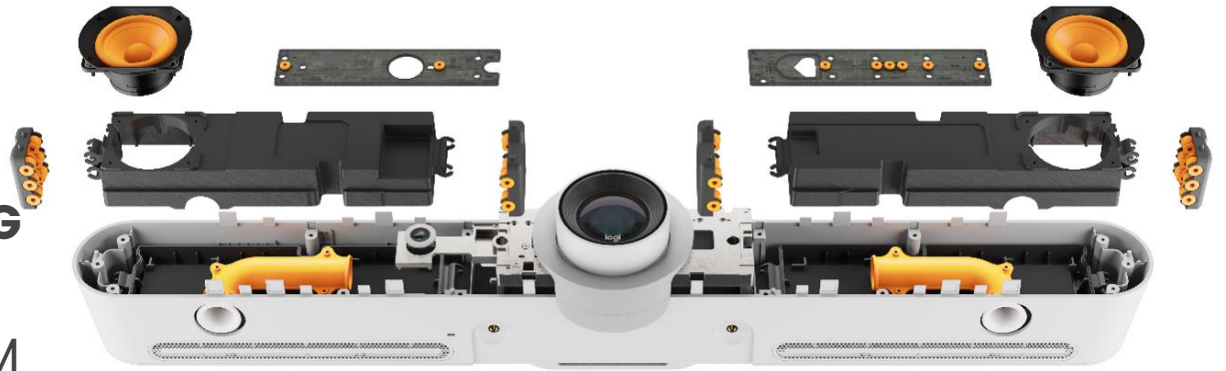

RALLY BAR MITTELGROSSE RÄUME

RALLY KAMERA

**LAUTSPRECHER MIT
GERINGER VERZERRUNG**

NEUES MIKROFONSYSTEM
(ENTFERNUNG BIS 4,6M)