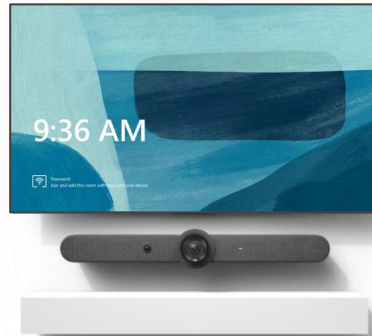

MONTAGEMÖGLICHKEITEN VORDERSEITE DES RAUMES