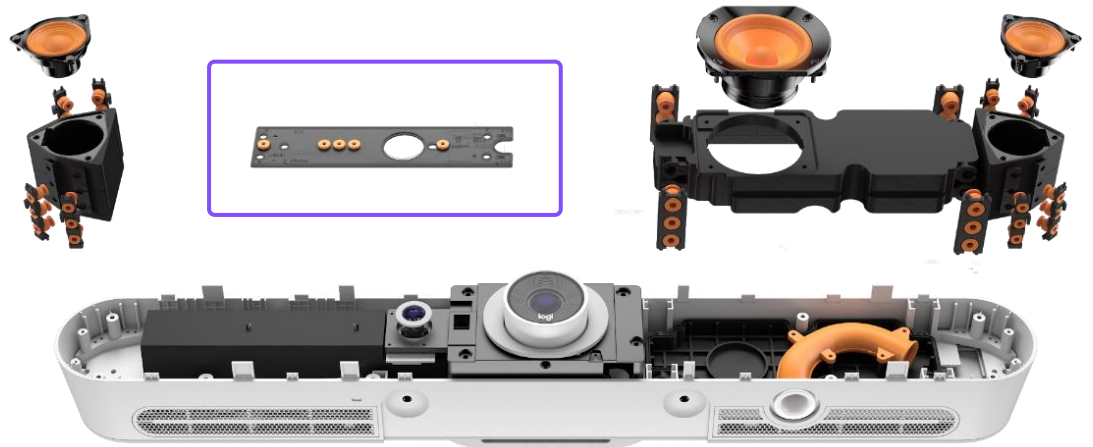

RALLY BAR MINI – KLEINE RÄUME

MEETUP KAMERA
+ VERBESSERTES BILD

RALLY INSPIRIERTE
LAUTSPRECHER

NEUES MIKROFONSYSTEM