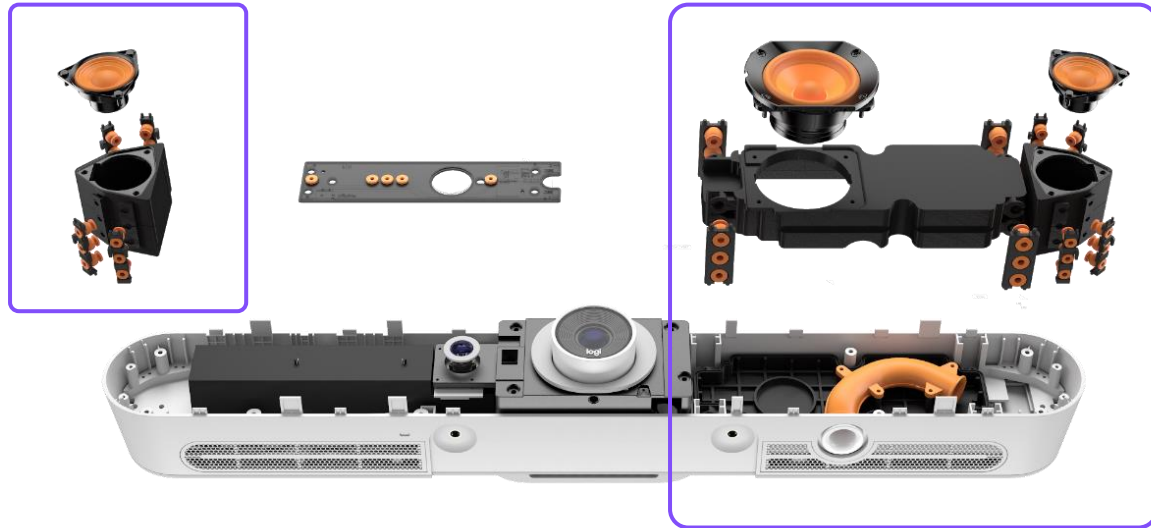

RALLY BAR MINI – KLEINE RÄUME

MEETUP KAMERA
+ VERBESSERTES BILD

**RALLY INSPIRIERTE
LAUTSPRECHER**

NEUES MIKROFONSYSTEM