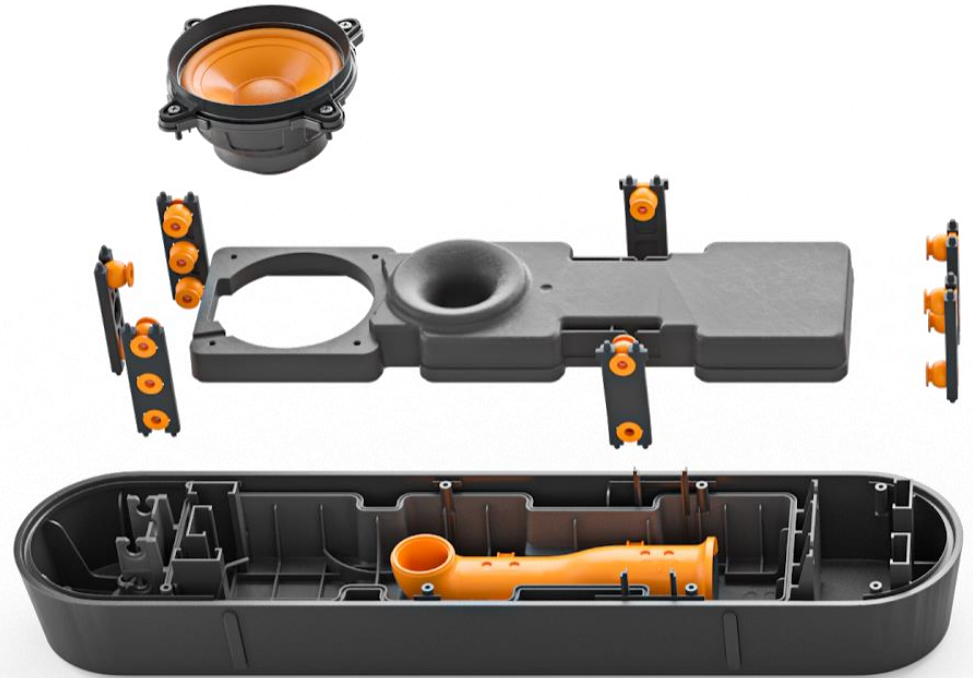

RALLY PLUS GROSSE RÄUME

RALLY KAMERA

**LAUTSPRECHER MIT
GERINGER VERZERRUNG**

MIKROFONSYSTEM