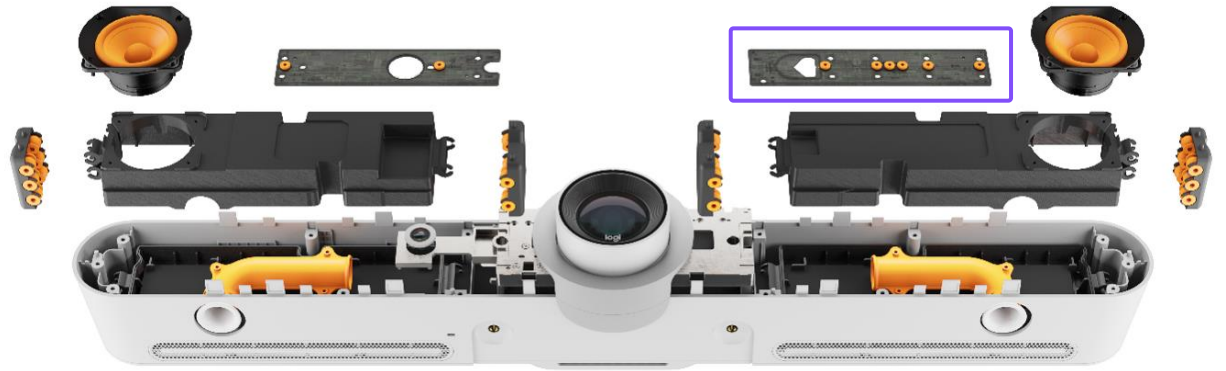

RALLY BAR MITTELGROSSE RÄUME

RALLY KAMERA

GERINGE VERZERRUNG
LAUTSPRECHER

**NEUES MIKROFON
SYSTEM (TARGET 15')**