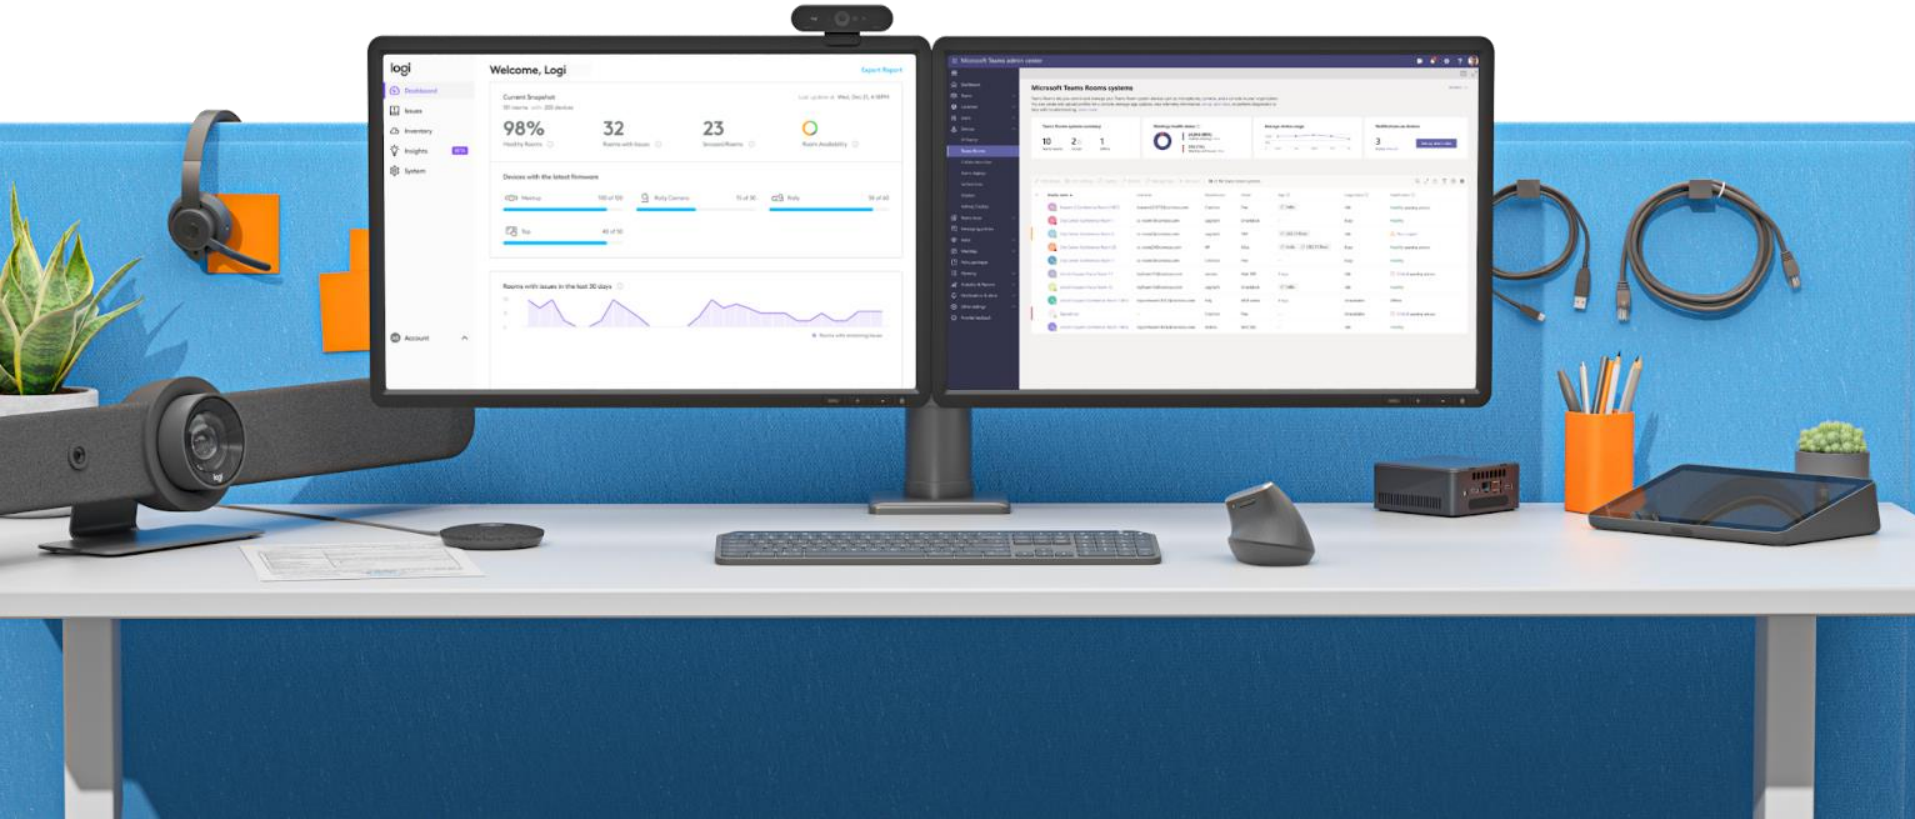

MTR DASHBOARD UND LOGITECH SYNC