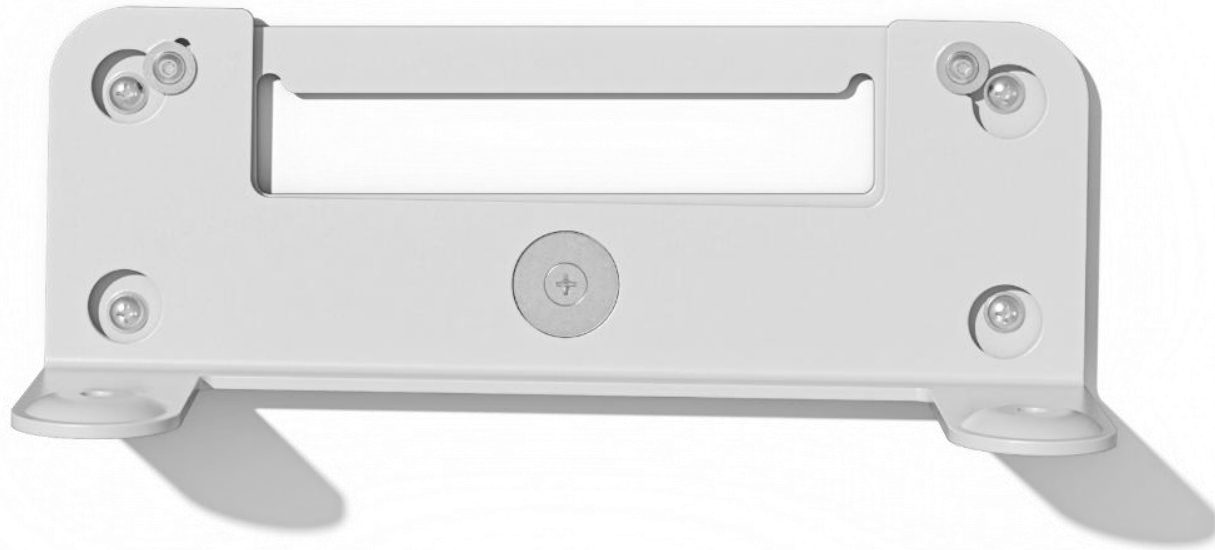

WANDHALTERUNG MIT MEHR FLEXIBILITÄT