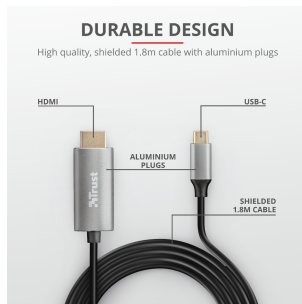

PRODUCT PICTORIAL 4