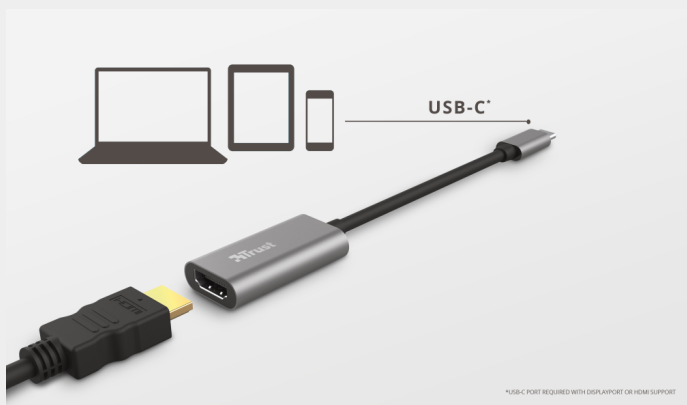

Meilleure expérience du contenu

Avec l'adaptateur Trust Dalyx USB-C vers HDMI, vous pouvez vraiment obtenir le meilleur de chaque photo, image et vidéo. Il vous permet de regarder des contenus de grande qualité, qu'il s'agisse d'une présentation pour le travail ou d'un film à la maison. Vous apprécierez la grande qualité vidéo grâce à la vidéo 4K Ultra HD et les images en ultra-haute résolution aux couleurs riches grâce au HDR et à l'HDMI 1.4 (4k30Hz). Le Dalyx offre également une prise en charge audio multicanal, y compris aux formats DTS et Dolby.