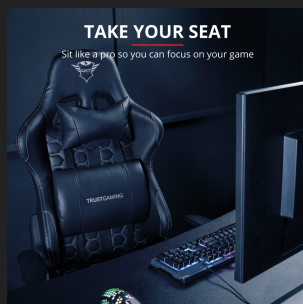

## Sedia gaming

Sedia gaming ergonomica regolabile, progettata per garantire ore di confortevoli sessioni di gioco

## COLORI

**GXT 708 Resto Gaming Chair - black**  
24436

**GXT 708R Resto Gaming Chair - red**  
24217

**GXT 708B Resto Gaming Chair - blue**  
24435

**GXT 708W Resto Gaming Chair - white**  
24434

**PRODUCT VISUAL 1**

**PRODUCT PICTORIAL 1**

**PRODUCT PICTORIAL 2**

**PRODUCT PICTORIAL 3**

**PRODUCT ESHOT 1**

**PRODUCT VISUAL 2**

**PRODUCT FRONT 1**

**PRODUCT SIDE 1**

**PRODUCT BACK 1**