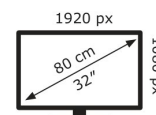

VG328QA1A

EAN 4711081983767

Produkt Nummer 90LM08R0-B01E70

- 31.5-Zoll Full HD (1920 x 1080) Gaming-Monitor mit Übertaktung auf 170 Hz Bildwiederholrate, entwickelt für professionelle Gamer und immersives Gameplay
- 1 ms (MPRT) Reaktionszeit für flüssiges Gameplay und ASUS Extreme Low Motion Blur (ELMB) Technologie zur weiteren Reduzierung von Ghosting und Bewegungsunschärfe
- FreeSync Premium sorgt für ein nahtloses Spielerlebnis, indem VRR (variable Bildwiederholrate) standardmäßig aktiviert wird.
- Shadow Boost verbessert die Bilddetails in dunklen Bereichen und hellt Szenen auf, ohne dass helle Bereiche überbelichtet werden
- Full HD(1920 X 1080)@120Hz Ausgabe auf PS5 & Xbox Series X/S

ASUS

VG328QA1A

32 kWh/1000h

2019/2013